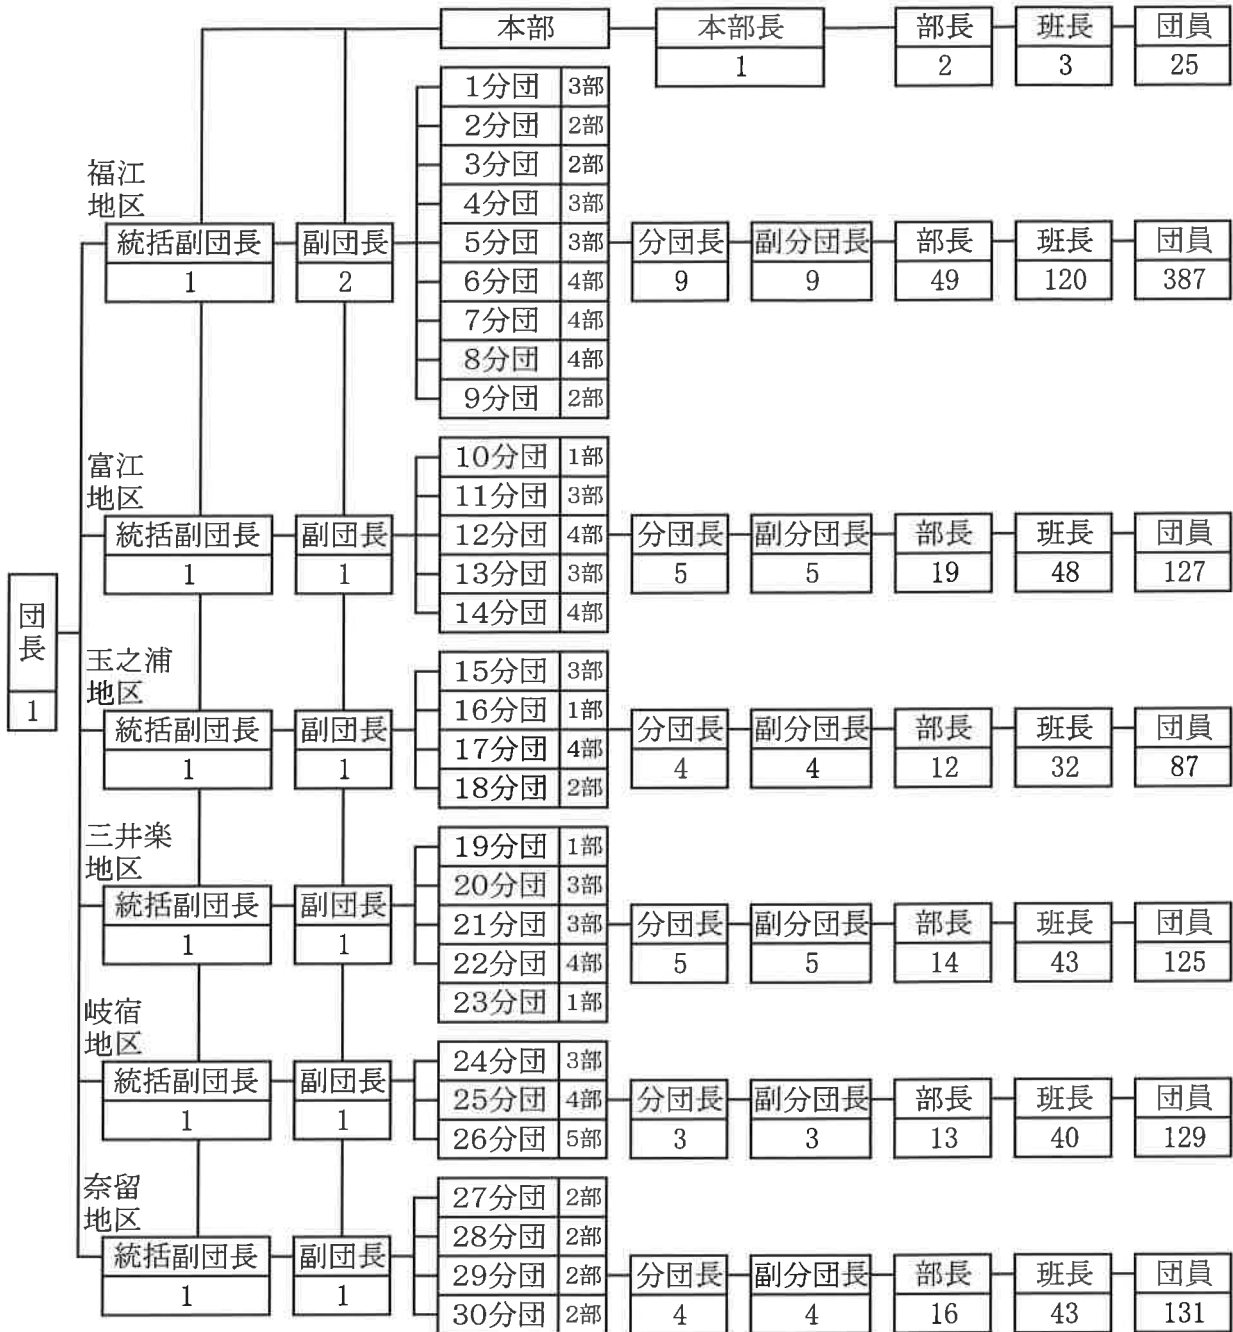

消防団組織図

※階級下段数字は定数

消防団員数

階級	団長	統括副団長	副団長	分団長	副分団長	部長	班長	団員	計
定数	1	6	7	31	30	125	329	1,011	1,540
実数	1	6	7	31	30	124	325	889	1,413

※本部長は分団長に含む