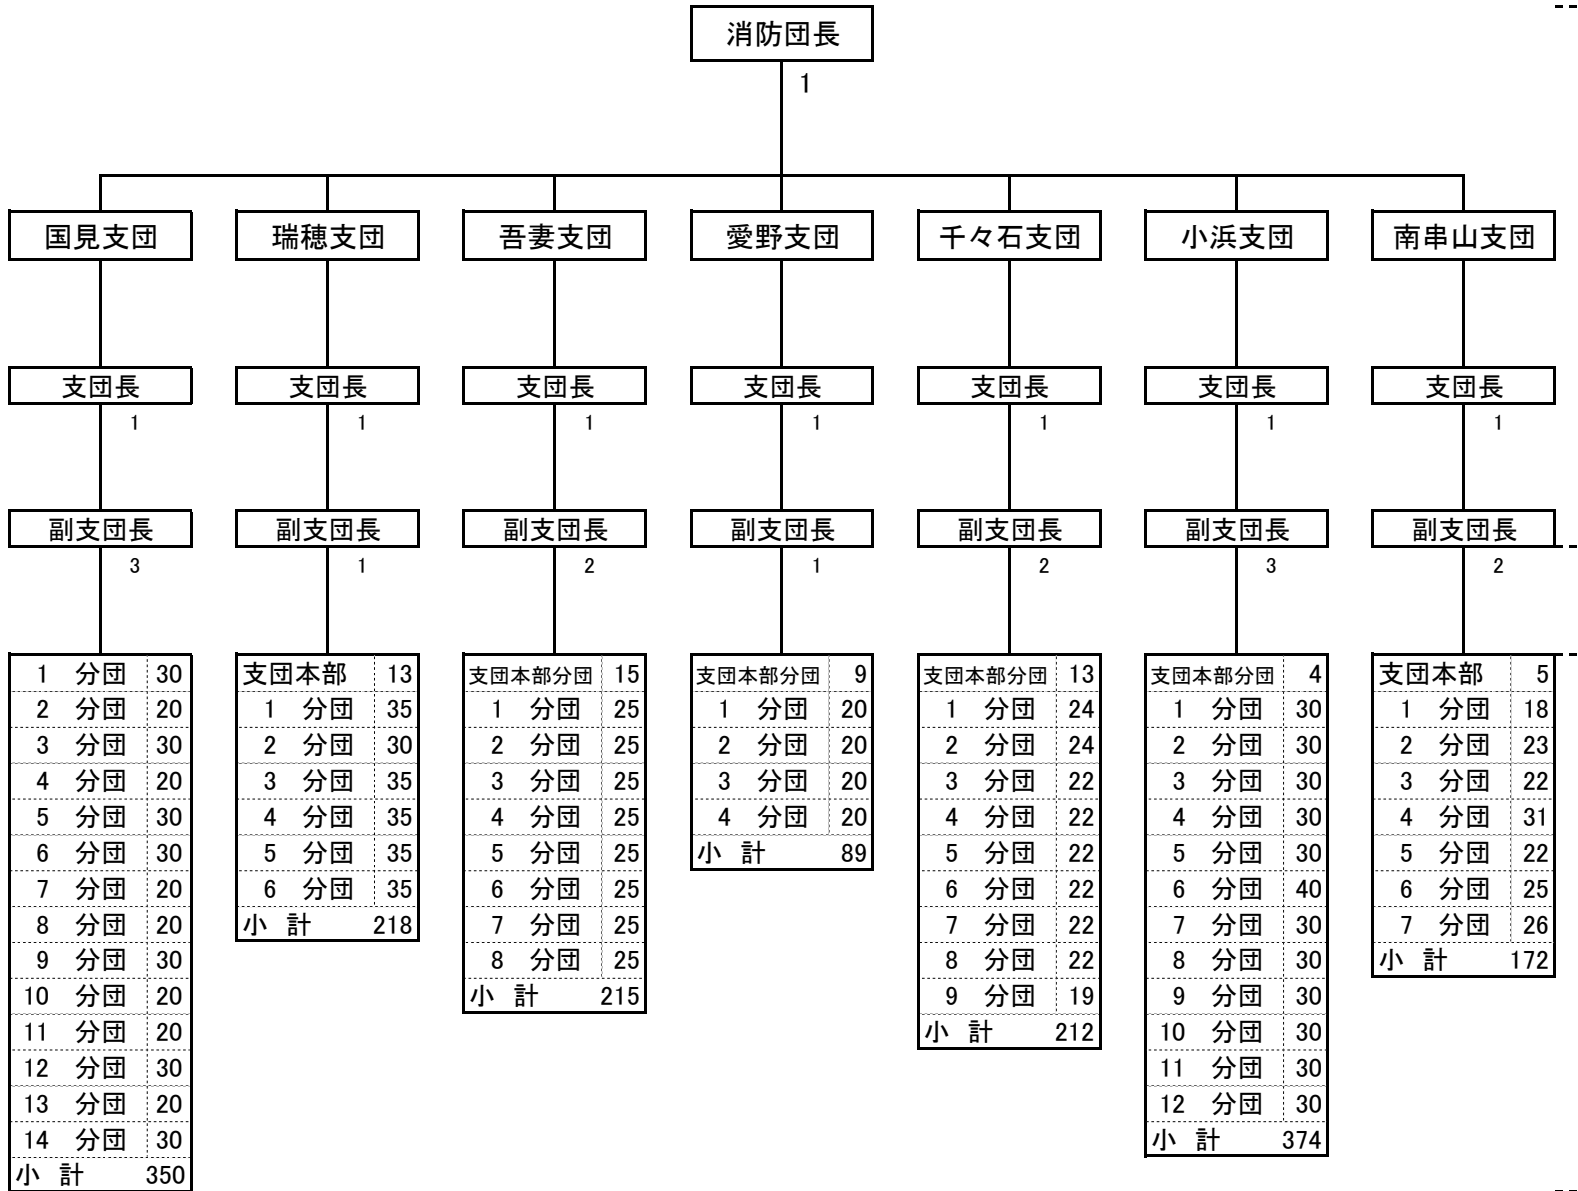

# 雲仙市消防団組織図

平成20年4月1日現在

条例定数	1,652
------	-------

本部	団長	1
	支団長	7
	副支団長	14
	小計	22

支団	分団長	64
	副分団長	64
	部長	108
	班長	349
	団員	1,045
	小計	1,630

1 分団	30
2 分団	20
3 分団	30
4 分団	20
5 分団	30
6 分団	30
7 分団	20
8 分団	20
9 分団	30
10 分団	20
11 分団	20
12 分団	30
13 分団	20
14 分団	30
小計	350

支団本部	13
1 分団	35
2 分団	30
3 分団	35
4 分団	35
5 分団	35
6 分団	35
小計	218

支団本部分団	15
1 分団	25
2 分団	25
3 分団	25
4 分団	25
5 分団	25
6 分団	25
7 分団	25
8 分団	25
小計	215

支団本部分団	9
1 分団	20
2 分団	20
3 分団	20
4 分団	20
小計	89

支団本部分団	13
1 分団	24
2 分団	24
3 分団	22
4 分団	22
5 分団	22
6 分団	22
7 分団	22
8 分団	22
9 分団	19
小計	212

支団本部分団	4
1 分団	30
2 分団	30
3 分団	30
4 分団	30
5 分団	30
6 分団	40
7 分団	30
8 分団	30
9 分団	30
10 分団	30
11 分団	30
12 分団	30
小計	374

支団本部	5
1 分団	18
2 分団	23
3 分団	22
4 分団	31
5 分団	22
6 分団	25
7 分団	26
小計	172